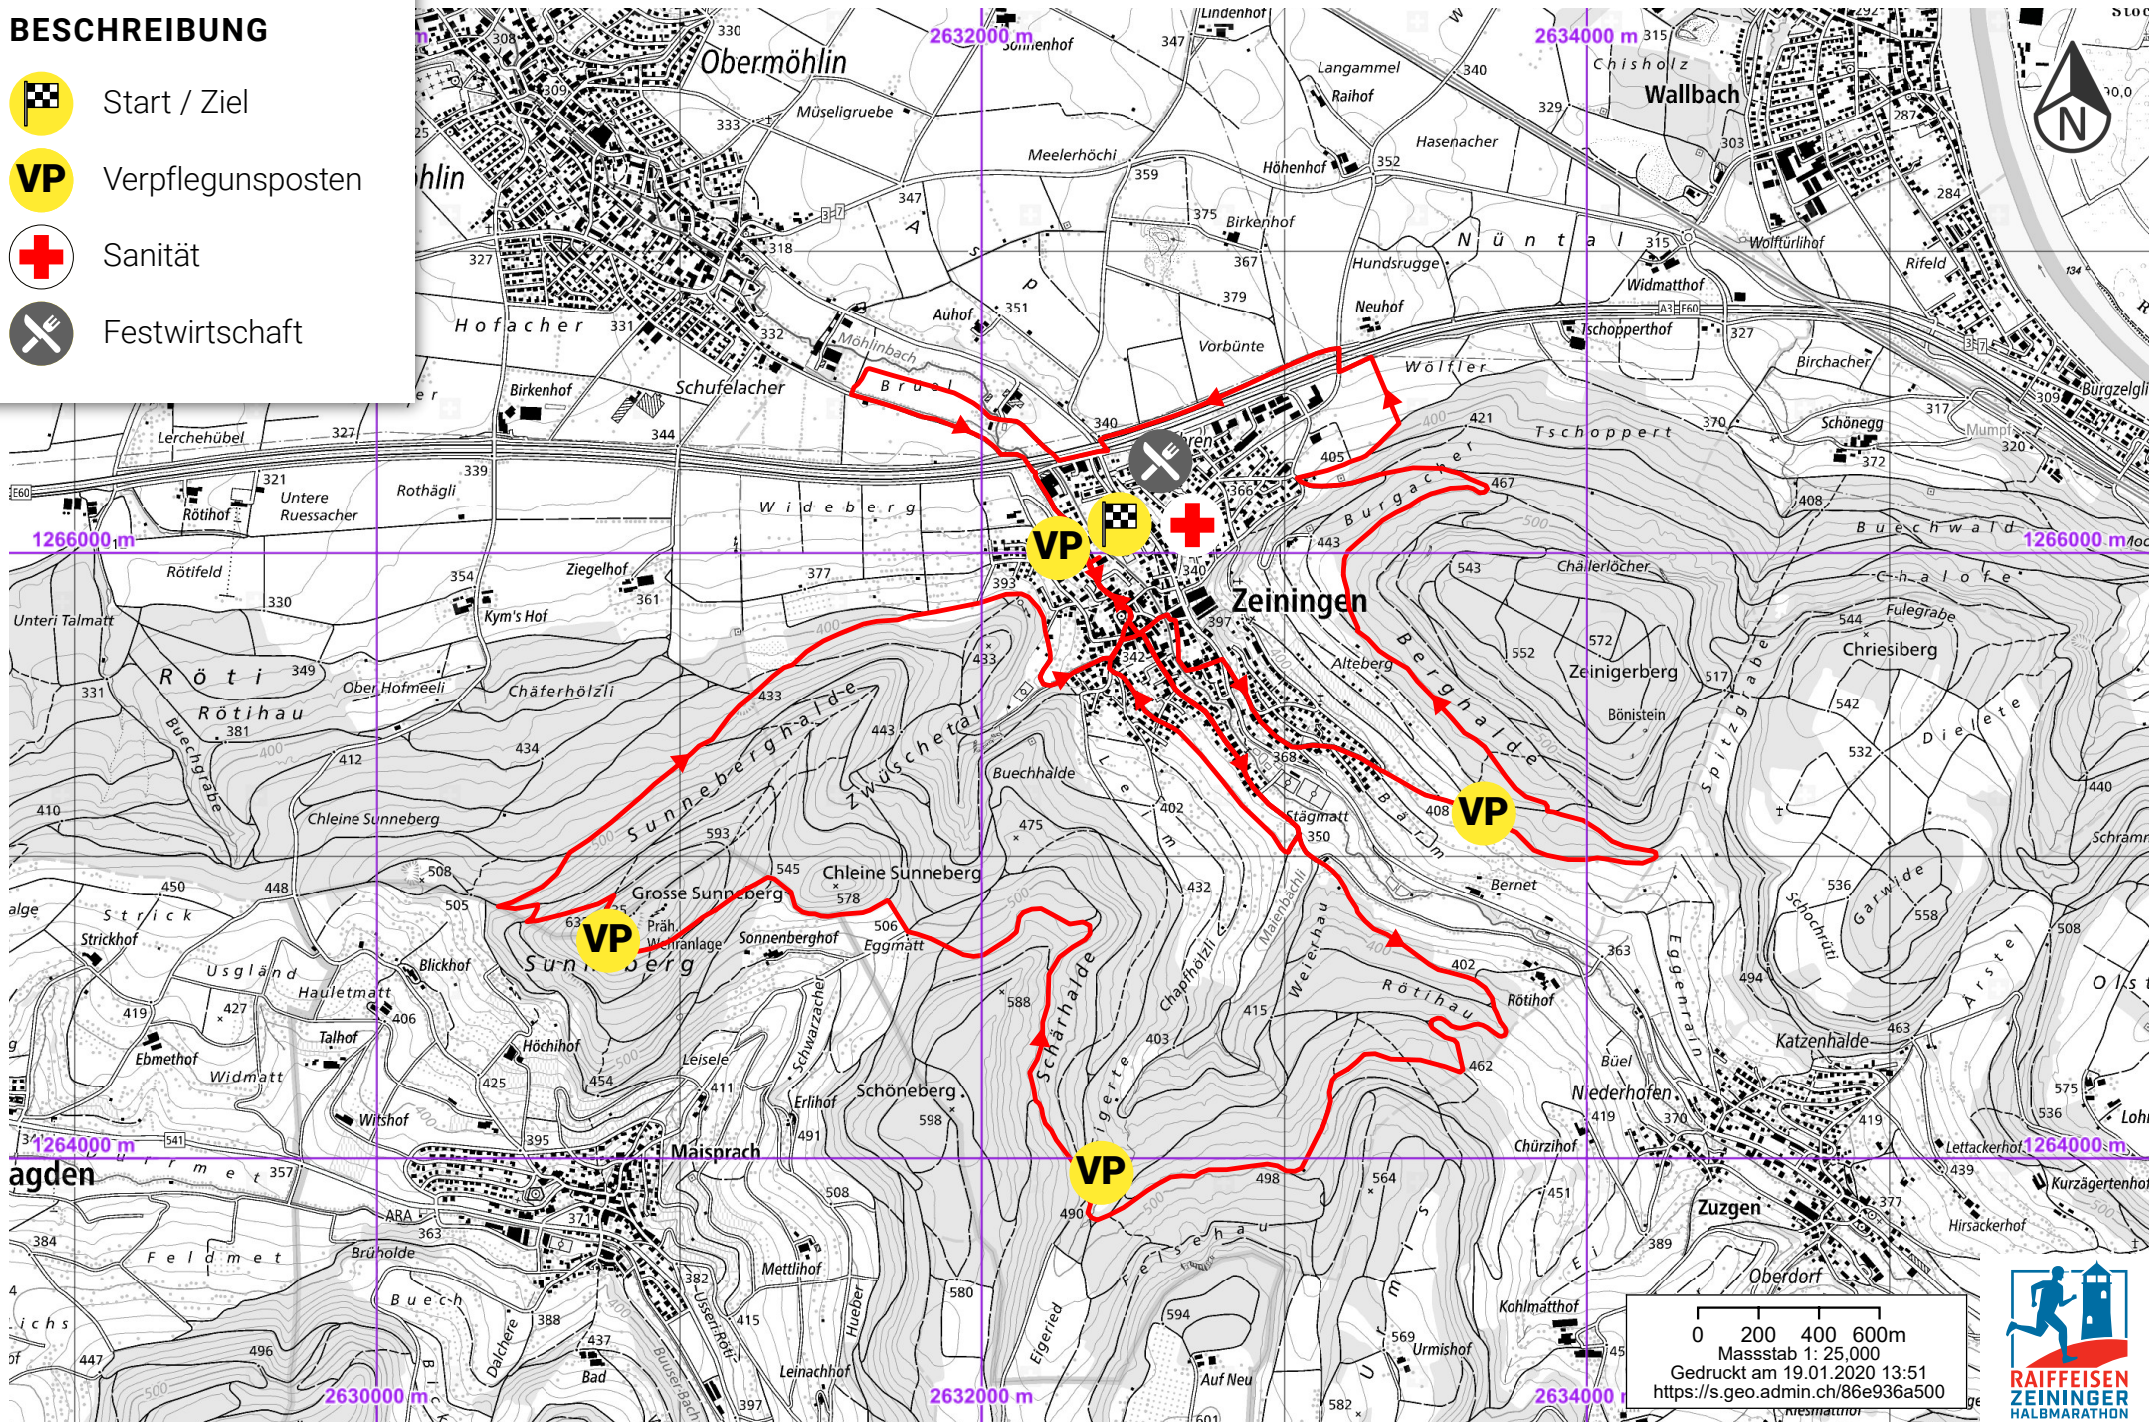

BESCHREIBUNG

-  Start / Ziel
-  Verpflegungsposten
-  Sanität
-  Festwirtschaft

 Schweizerische Eidgenossenschaft
Confédération suisse
Confederazione Svizzera
Confederaziun svizra
In collaboration with the cantons

www.geo.admin.ch ist ein Portal zur Einsicht von geolokalisierten Informationen, Daten und Diensten, die von öffentlichen Einrichtungen zur Verfügung gestellt werden
Haftung: Obwohl die Bundesbehörden mit aller Sorgfalt auf die Richtigkeit der veröffentlichten Informationen achten, kann hinsichtlich der inhaltlichen Richtigkeit, Genauigkeit, Aktualität, Zuverlässigkeit und Vollständigkeit dieser Informationen keine Gewährleistung übernommen werden. Copyright, Bundesbehörden der Schweizerischen Eidgenossenschaft. <http://www.disclaimer.admin.ch>
© swisstopo, public.geo.admin.ch